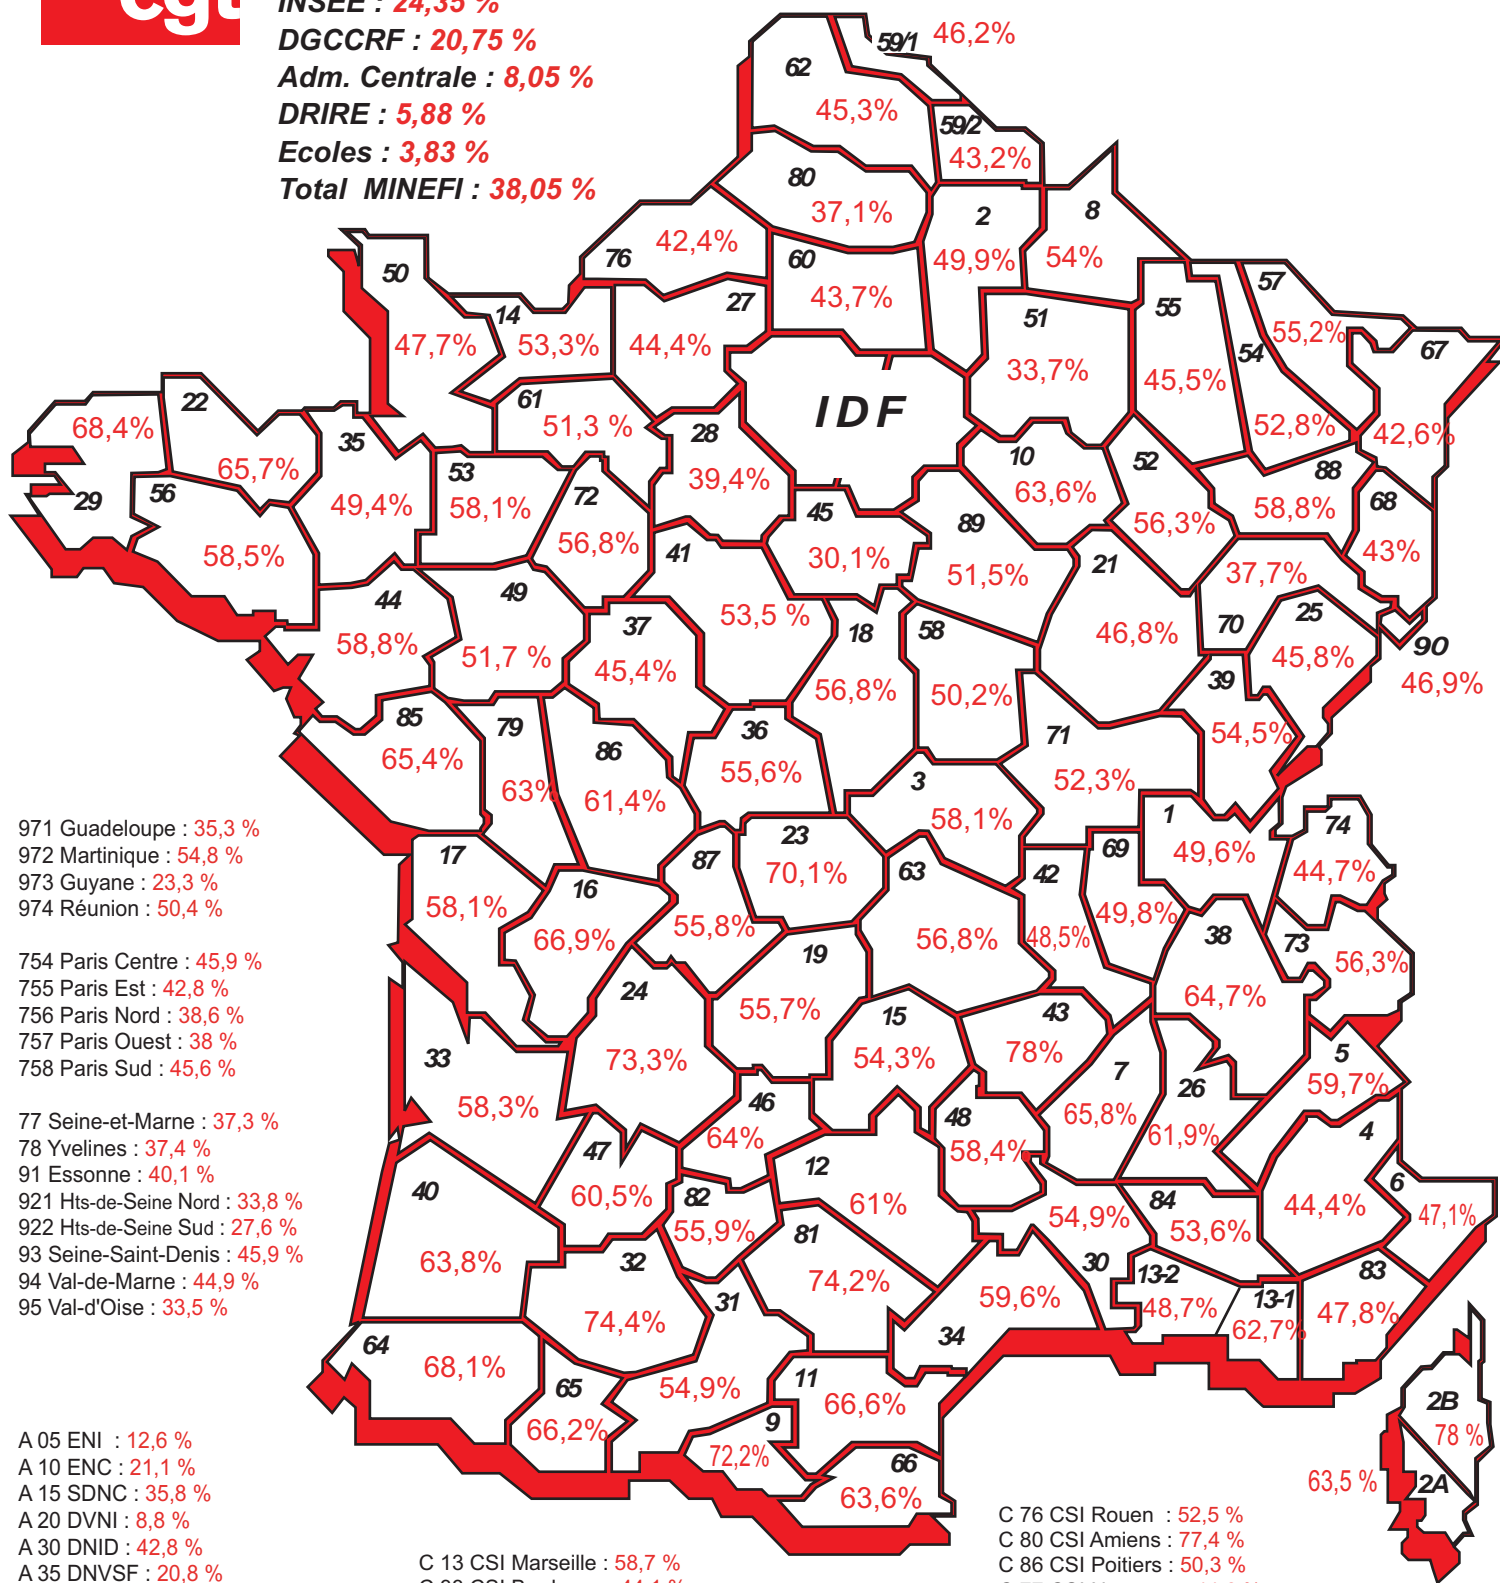

# Mouvement de grève du 4 octobre 2005

Résultats connus à 20 h

- DGI : 47,10 %
- DGCP : 36,94 %
- DGDDI : 28,55 %
- INSEE : 24,35 %
- DGCCRF : 20,75 %
- Adm. Centrale : 8,05 %
- DRIRE : 5,88 %
- Ecoles : 3,83 %
- Total MINEFI : 38,05 %

- 971 Guadeloupe : 35,3 %
- 972 Martinique : 54,8 %
- 973 Guyane : 23,3 %
- 974 Réunion : 50,4 %

- 754 Paris Centre : 45,9 %
- 755 Paris Est : 42,8 %
- 756 Paris Nord : 38,6 %
- 757 Paris Ouest : 38 %
- 758 Paris Sud : 45,6 %