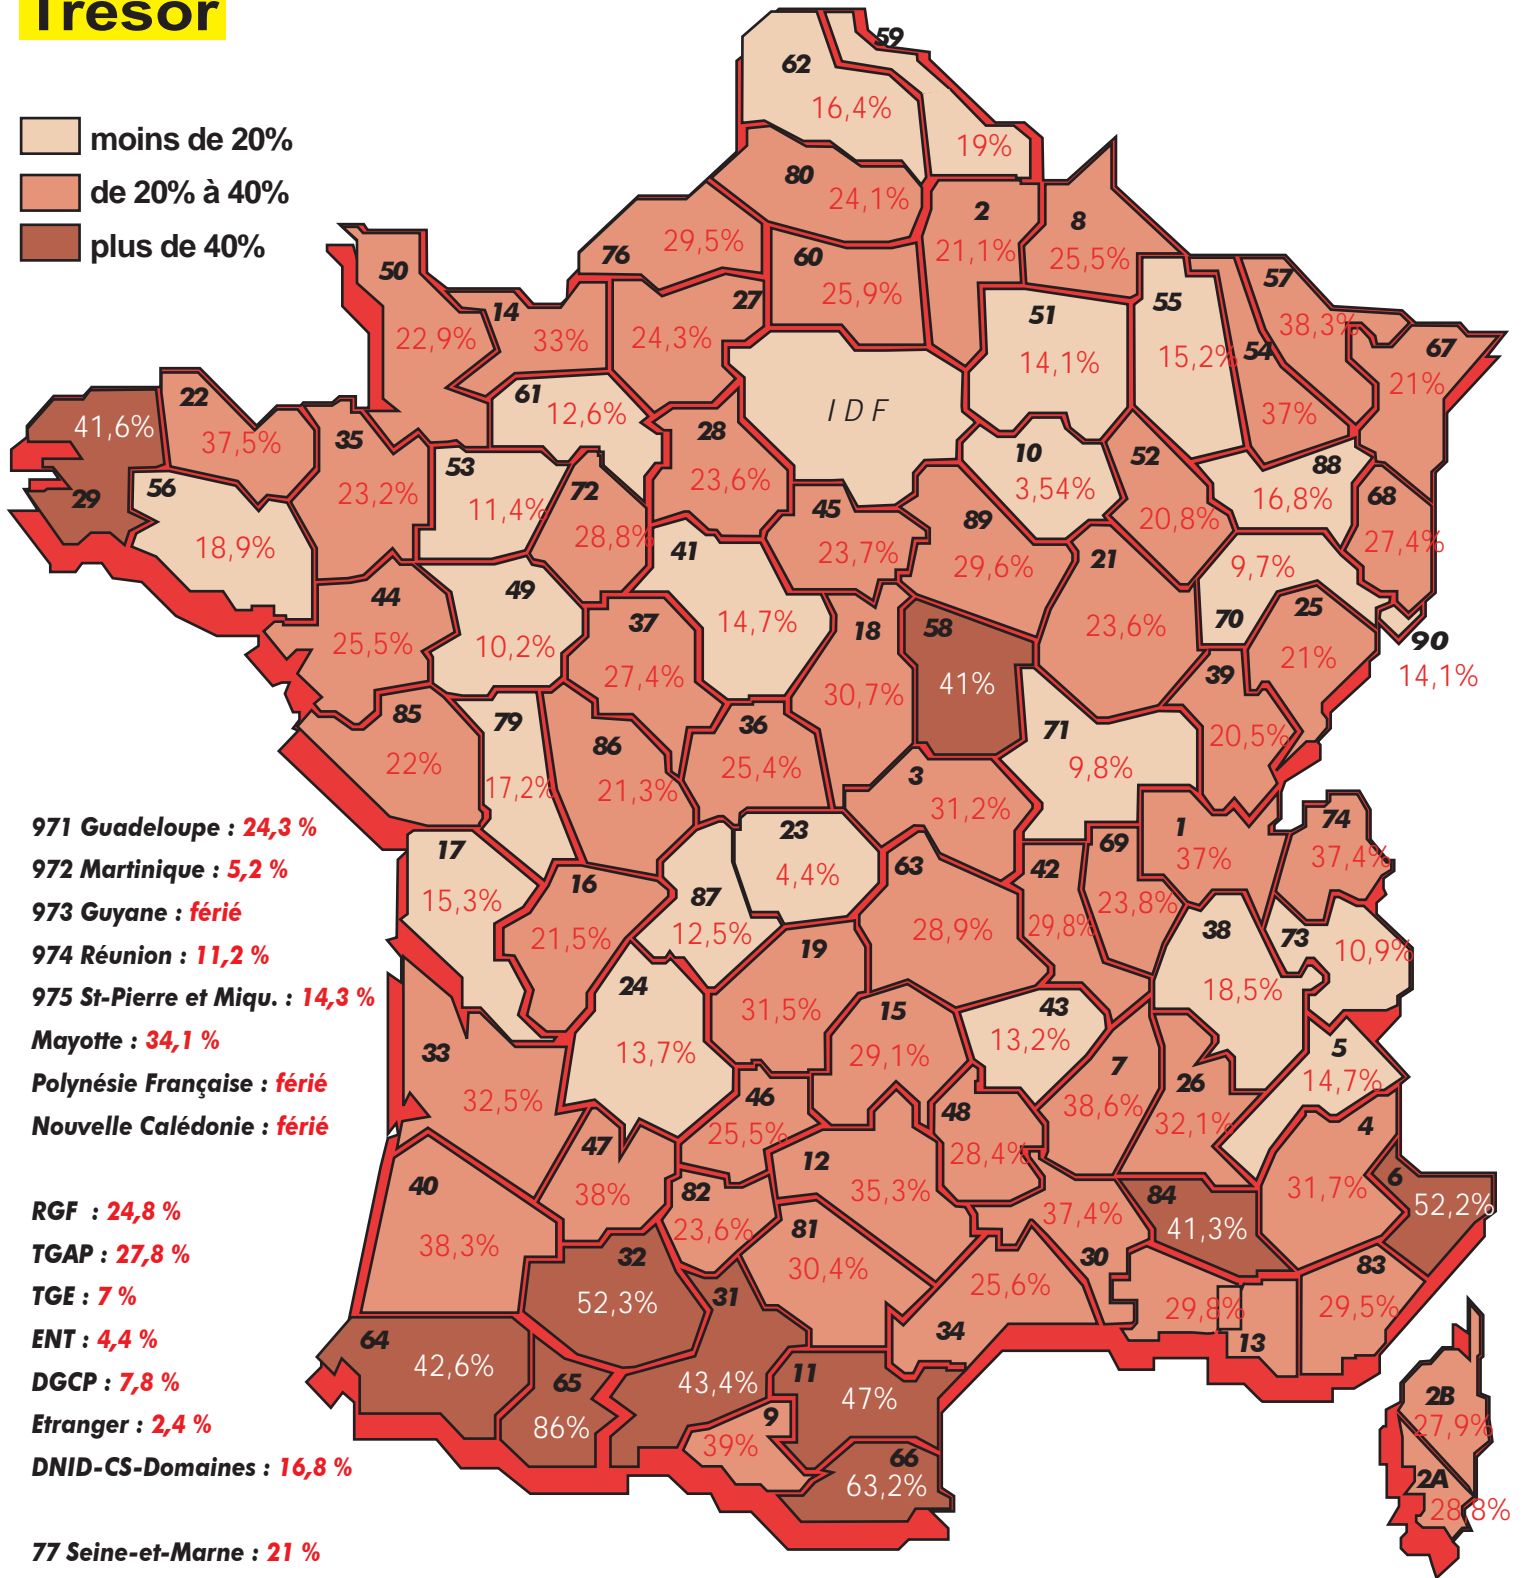

Grève du 10 juin : Une forte mobilisation !

Taux de grève ex-DGCP : **25,93%**

- moins de 20%
- de 20% à 40%
- plus de 40%

77 Seine-et-Marne : 21 %

78 Yvelines : 23,4 %

91 Essonne : 31,1 %

921 Hts-de-Seine : 27,3 %

93 Seine-Saint-Denis : 28 %

94 Val-de-Marne : 37,9 %

95 Val-d'Oise : 24,1 %